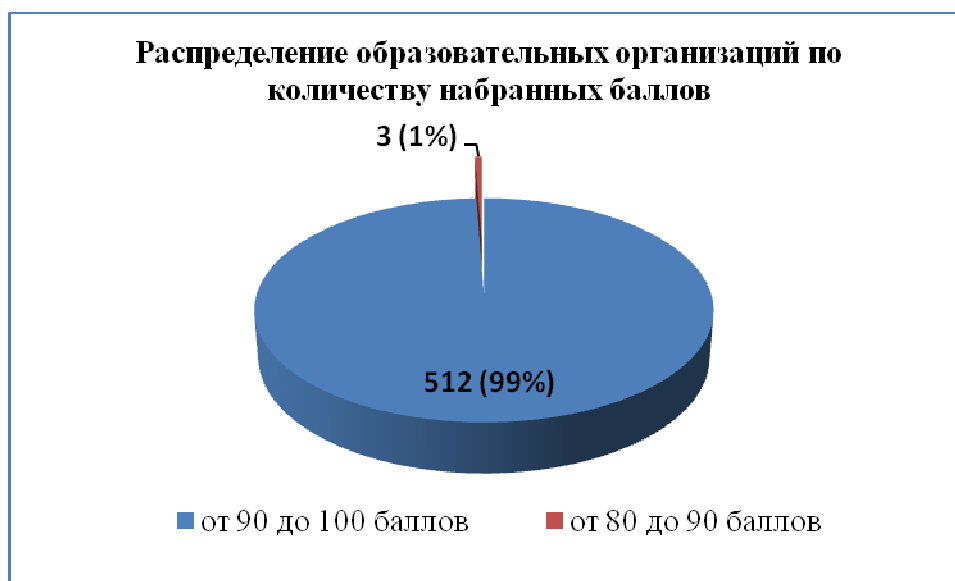

№ п/п	Наименование организации	Показатель 2.1	Показатель 2.3.	ИТОГ
501.	МКОУ СОШ д. Денисовы Слободского района	50	46,5	96,5
502.	КОГПОАУ ЯТТ	50	46,5	96,5
503.	КОГОбУ для детей-сирот ШИ ОВЗ с. Бурмакино Кирово-Чепецкого района	50	46,5	96,5
504.	КОГОбУ «Лицей г. Советска»	50	46,5	96,5
505.	МКОУ СОШ с УИОП № 7 г. Кирово-Чепецка	50	46	96
506.	КОГОбАУ ДПО «ИРО Кировской области»	50	45,5	95,5
507.	КОГПОАУ «Орловский колледж педагогики и профессиональных технологий»	50	45,5	95,5
508.	КОГПОАУ КТКПП	50	45	95
509.	МКОУ ООШ д. Большой Сатнур Малмыжского района	50	44,5	94,5
510.	КОГОбУ для детей-сирот ШИ ОВЗ г. Слободского	50	44,5	94,5
511.	КОГПОБУ «ВАПК»	50	42	92
512.	МБОУ ООШ № 69 г. Кирова	50	40,5	90,5
513.	КОГПОБУ «ИПК г. Советска»	50	37,5	87,5
514.	МБОУ НОШ д. Ожегино Афанасьевского района	50	35,5	85,5
515.	КОГПОБУ «Яранский аграрный техникум»	50	35	85