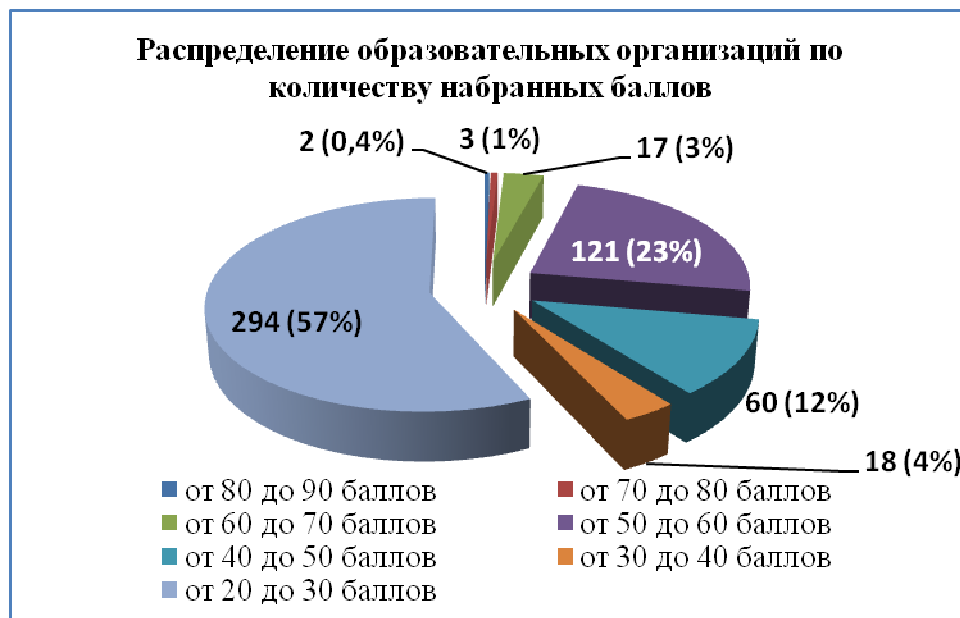

№ п/п	Наименование организации	Показатель 3.1	Показатель 3.2.	Показатель 3.2.	ИТОГ
514.	ЧОУ НЭПШ	6	16	0	22
515.	КОГОбУ ШИ ОВЗ г. Кирова	6	16	0	22