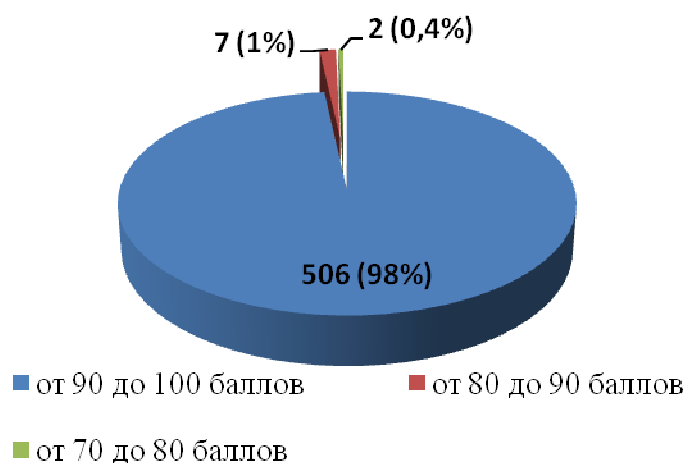

№ п/п	Наименование организации	Показатель 4.1	Показатель 4.2.	Показатель 4.2.	ИТОГ
	района Кировской области				
501.	КОГПОАУ ЯТТ	18,6	27,9	46,5	93
502.	КОГОбУ для детей-сирот ШИ ОВЗ с. Бурмакино Кирово-Чепецкого района	18,6	27,9	46,5	93
503.	КОГПОАУ «Орловский колледж педагогики и профессиональных технологий»	18,2	27,3	45,5	91
504.	МБОУ СОШ № 32 г. Кирова	19,8	30	41	90,8
505.	КОГОбАУ ДПО «ИРО Кировской области»	17,4	27,3	45,5	90,2
506.	КОГПОАУ КТКПП	18	27	45	90
507.	КОГОбУ для детей-сирот ШИ ОВЗ г. Слободского	17,8	27	44,5	89,3
508.	МКОУ ООШ д. Большой Сатнур Малмыжского района	17,8	26,7	44,5	89
509.	Вятская православная гимназия г. Кирова	15,8	30	39,5	85,3
510.	КОГПОБУ «ВАПК»	16,8	25,2	42	84
511.	КОГПОБУ «ИПК г. Советска»	15,6	24,9	42,5	83
512.	МБОУ ООШ № 69 г. Кирова	16,2	24,3	40,5	81
513.	КОГПОАУ КАТТ	20	30	31	81
514.	МБОУ НОШ д. Ожегино Афанасьевского района	14,2	21,3	35,5	71
515.	КОГПОБУ «Яранский аграрный техникум»	14	21	35	70

Распределение образовательных организаций по количеству набранных баллов