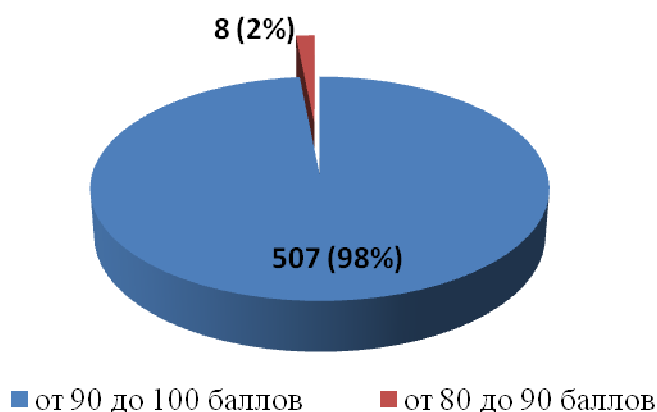

№ п/п	Наименование организации	Показатель 1.1	Показатель 1.2.	Показатель 1.3	ИТОГ
497.	КОГПОБУ ВА-ПТ	23,4	30	39,2	92,6
498.	МБОУ ООШ д. Ванино Афанасьевского района	25,35	30	37,2	92,55
499.	МБОУ ООШ № 69 г. Кирова	30	30	32,4	92,4
500.	МКОУ ООШ д. Дуброва Советского района	22,35	30	40	92,35
501.	МКОУ СОШ с. Константиновка Малмыжского района	23,85	30	38,4	92,25
502.	МКОУ СОШ с УИОП им. В. И. Десяткова г. Белая Холуница	23,4	30	38,8	92,2
503.	ШМОКУ СОШ п. Гостовский Шабалинского района	22,2	30	40	92,2
504.	МКОУ "Лицей с кадетскими классами им. Г.С. Шпагина" г. Вятские Поляны	22,2	30	40	92,2
505.	МКОУ ООШ с. Сырда Верхошижемского района	21,75	30	40	91,75
506.	МКОУ ООШ д. Арык Малмыжского района	21,45	30	40	91,45
507.	КОГОбУ СШ пгт Верхошижемье	23,25	30	38	91,25
508.	КОГПОБУ «ИПК г. Советска»	29,1	30	30,8	89,9
509.	КОГПОАУ «Орловский колледж педагогики и профессиональных технологий»	23,4	30	36,4	89,8
510.	МКОУ ООШ д. Лошкари Советского района	19,5	30	40	89,5
511.	МКОУ ООШ д. Большой Перелаз Куменского района	19,05	30	40	89,05
512.	КОГПОБУ «ВАПК»	25,35	30	33,6	88,95
513.	МКОУ НОШ с. Быково Куменского района	17,7	30	40	87,7
514.	МБОУ НОШ д. Ожегино Афанасьевского района	26,25	30	28,4	84,65
515.	КОГПОБУ «Яранский аграрный техникум»	26,25	30	28	84,25

Распределение образовательных организаций по количеству набранных баллов