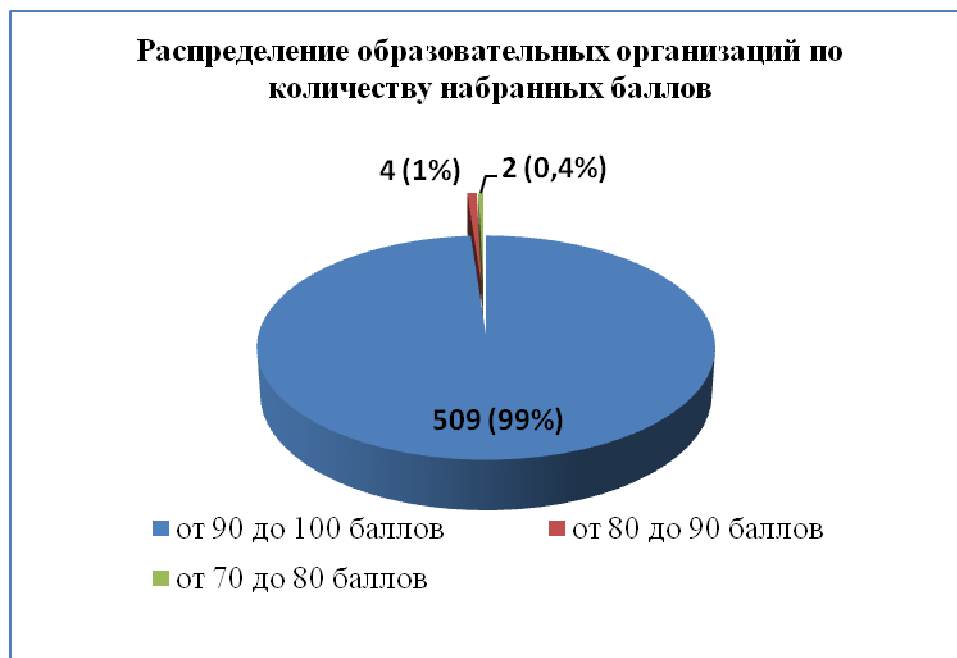

№ п/п	Наименование организации	Показатель 4.1	Показатель 4.2.	Показатель 4.2.	ИТОГ
514.	МБОУ НОШ д. Ожегино Афанасьевского района	28,4	28,4	14,2	71
515.	КОГПОБУ «Яранский аграрный техникум»	28	28	14	70